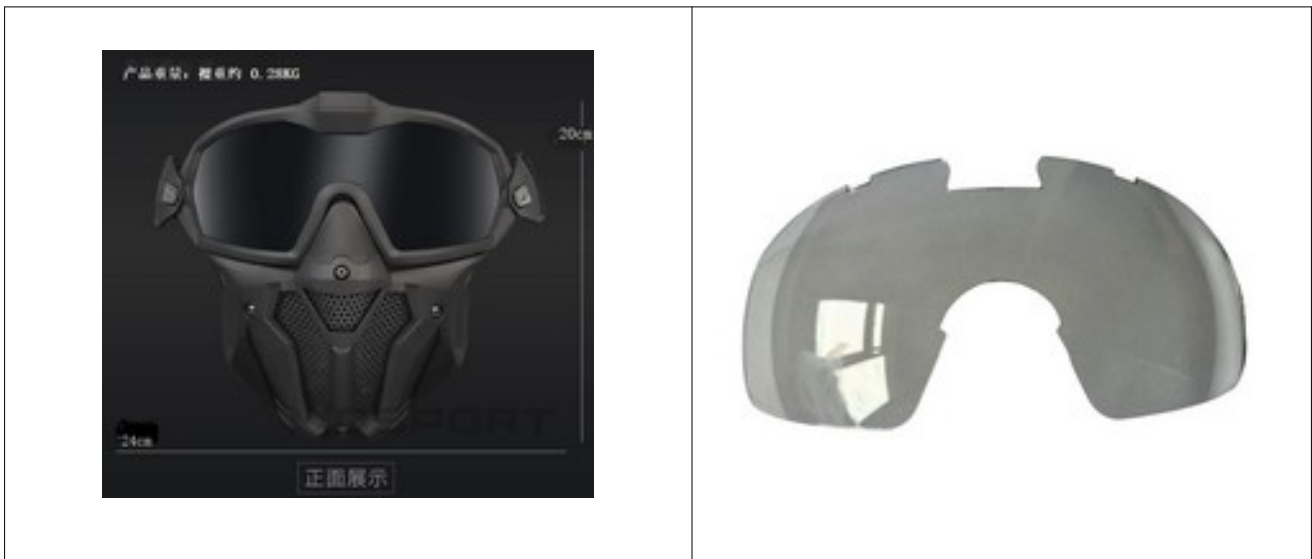

8) Szemüveg és lencse

A szemüveg védőszemüveg, amely megvédi a szemét a portól, fröccsenéstől, ütéstől és egyéb káros elemektől. Nagy felbontással és ütésállósággal rendelkezik. EN166, ANSI és CE jelöléssel felszerelve.

A szemüveglencse az átlátszó lencse, 99% -os fényáteresztő képességgel, ugyanaz, mint a szemüveg fekete színű lencséje.

A szemüveg és a lencse jellemzői

1. Nagy felbontás: Kiváló minőségű optikai üvegből készül, és tiszta látást biztosít akadály nélkül.
2. Ütésálló kialakítás: a keretet és a lencséket speciálisan kezelik, hogy bizonyos ellenállást biztosítsanak hatása.
3. Kényelmes viselet: könnyű anyaggal, csökkentve a fáradtságot, ha hosszú ideig viselik csökken.
4. Több stílus áll rendelkezésre: különböző színek és stílusok állnak rendelkezésre hogy megfeleljen a különböző igényeknek.